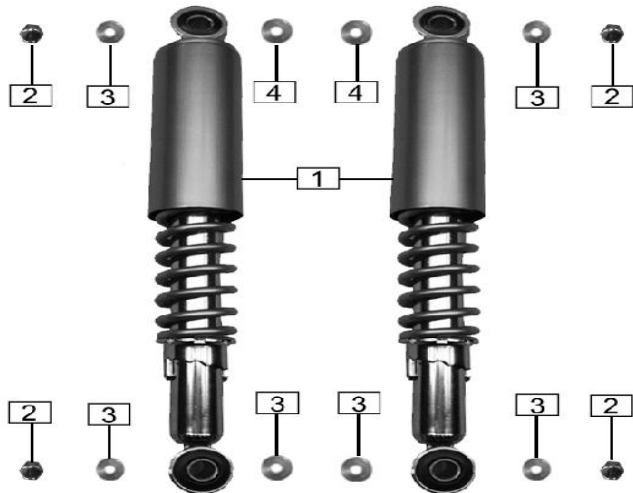

REAR SHOCK ABSORBER

NO	PARTCODE	ENGLISHDESCRIPTION	QTY
1	33300-D496-010001	Rear shock absorber	2
2	B009232010000031X	Nut M10×1.25	4
3	91301-0100-228K1X	Washerφ10×φ28×2	6
4	91301-0120-228K1X	Washerφ10×φ28×2	2
5			
6			
7			
8			
9			
10			
11			
12			
13			
14			
15			
16			
17			
18			
19			
20			
21			
22