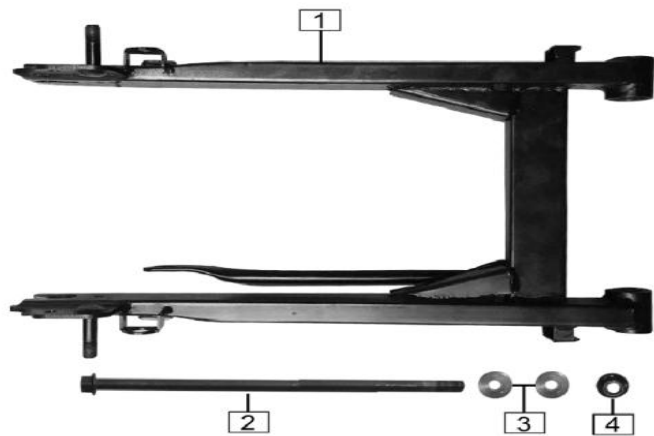

REARFORK

NO	PARTCODE	ENGLISHDESCRIPTION	QTY
1	35200-D496-000001	Forkassembly	1
2	94005-0000-040006	Shaft,fork	1
3	91301-0120-228K1X	Washerφ12×φ28×2	2
4	B061870212000061X	Nut M12×1.25	1
5			
6			
7			
8			
9			
10			
11			
12			
13			
14			
15			
16			
17			
18			
19			
20