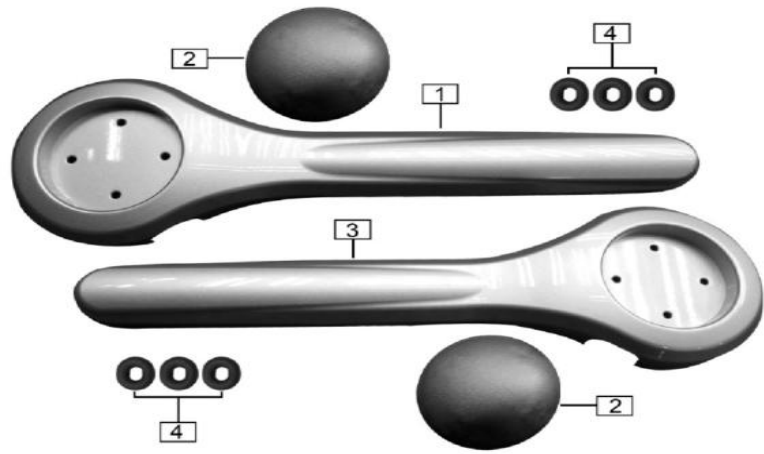

Horizontal fork shield

NO	PARTCODE	ENGLISHDESCRIPTION	QTY
1	63317-D496-000004	Horizontal fork left shield	1
2	3521H-D496-000001	Flat fork guard decorative cover	2
3	63327-D496-000004	Horizontal fork right shield	1
4	63342-H206-0200	Side cover rubber ring	6
5			
6			
7			
8			
9			
10			
11			
12			
13			
14			
15			
16			
17			
18			
19			
20