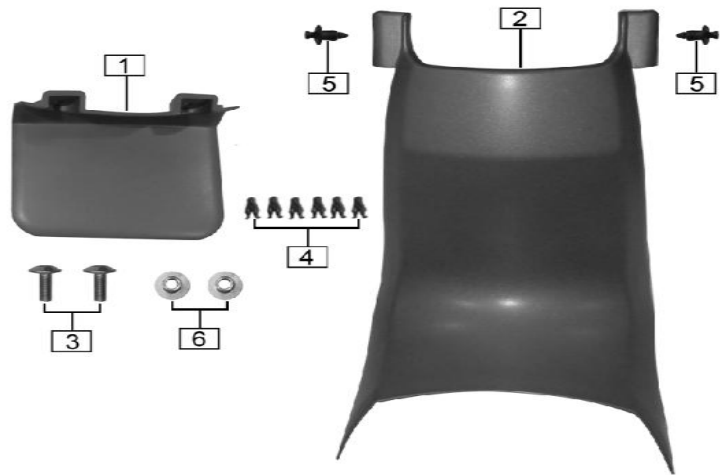

NO	PARTCODE	ENGLISHDESCRIPTION	QTY
1	63602-H1L9-000009	Tail cap	1
	63602-H1L9-000018	Tail cap	1
2	62201-H1L9-000009	Protecting board,central	1
	62201-H1L9-000018	Protecting board,central	1
3	9A131-1050-01271X	Screw M5x12	2
4	63304-M154-000001	Clip	6
5	60003-I1F1-000001	Buckle	2
6	91302-9050-15041X	Flanged washerφ5×φ15×3.5-1.5	2
7			
8			
9			
10			
11			
12			
13			
14			
15			
16			
17			
18