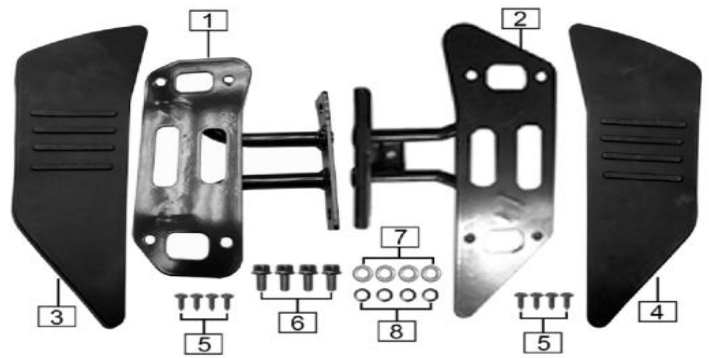

FRONT FOOT PEG

NO	PARTCODE	ENGLISHDESCRIPTION	QTY
1	32106-D496-000001	Left front foot pedal	1
2	32107-D496-010001	Right front foot pedal	1
3	63016-D496-000001	Left foot pedal	1
4	63017-D496-000001	Right foot pedal	1
5	B1380602048013X1X	Screw ST4.8x13	8
6	B057890008001671X	Bolt M8x16	5
7	B0009701080000K1X	Washer 8	4
8	B000930008000001X	Spring washer 8	4
9			
10			
11			
12			
13			
14			
15			
16			
17			
18			
19			
20