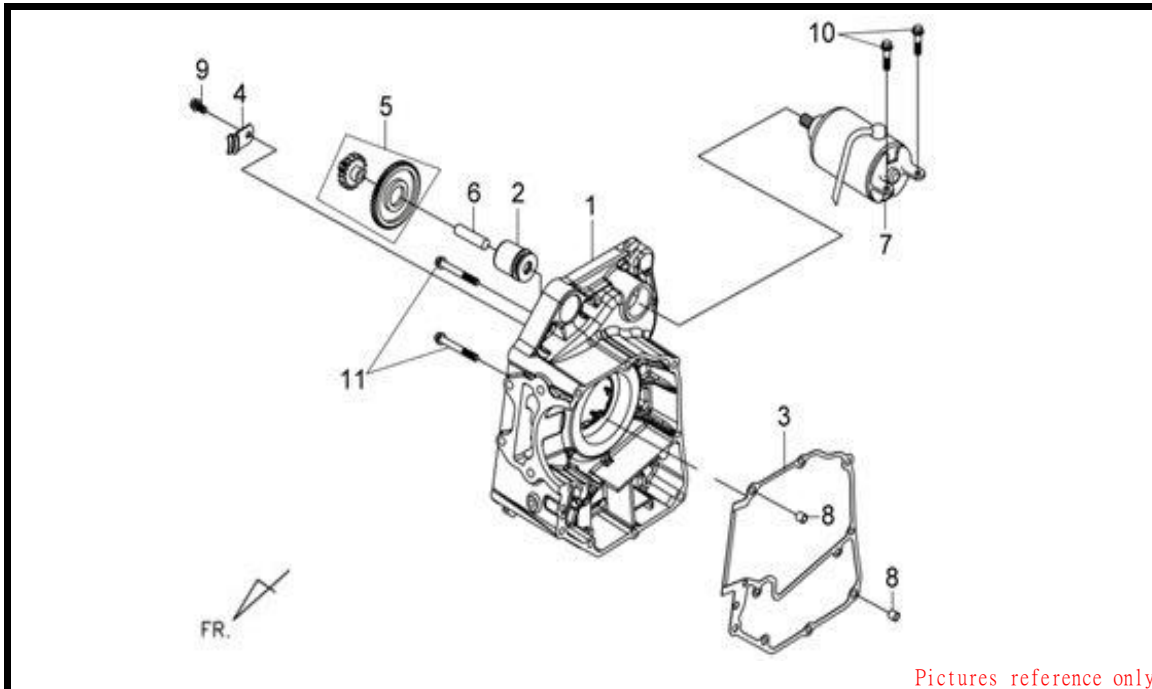

E10 R. CRANK CASE

JOYRIDE 200 i EVO

Pictures reference only

PARTS NUMBER		DESCRIPTION	QTY	EFFECTIVE DATE	
1	11100-H9B-010	R. CRANK CASE COMP	1		
2	11102-H9A-300	ENG. HANGER RUB. BUSH	1		
3	11191-H9A-000	CRANK CASE GASKET	1		
4	14151-H9A-000	CAM CHAIN SET PLATE	1		
5	28100-H9A-000	STARER RED.GEAR COMP	1		
6	28102-H9A-000	STARTER RED.GEAR SHAFT	1		
7	31200-HLA-000	START MOTOR ASSY.	1		
8	94301-08140	DOWEL PIN 8X14	2		
9	96001-06012-08	FLANGE BOLT SH 6X12	1		
10	96001-06022-00	FLANGE BOLT SH 6X22	2		
11	96001-06050-08	FLANGE BOLT SH 6X50	2		
11	96001-06050-00	FLANGE BOLT SH 6X50	2	2012/10/1	Y