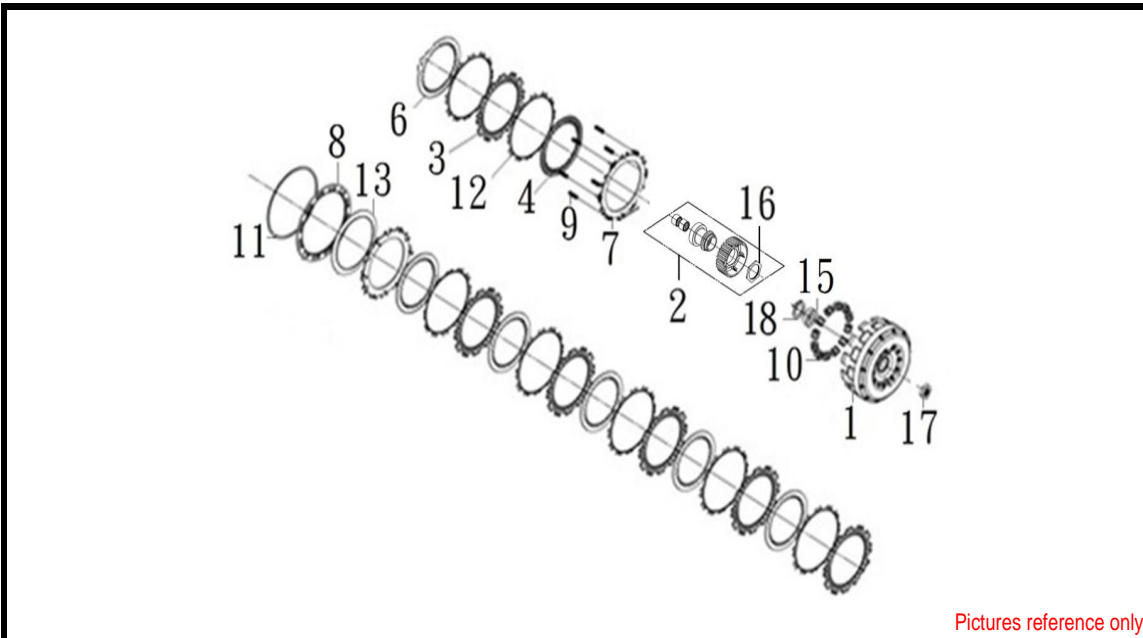

●Please check the color & stripe information according to the color index !

**E18  
CLUTCH**

**MAXSYM 500 TL**

Pictures reference only

NO	Parts Number	Parts Name	QTY	EFFECTIVE DATE
1	22101-TL1-010	CLUTCH OUTER	1	
2	2214S-TL1-000	CLUTCH CENTER ASSY	1	
2.1	22141-TL1-000	CLUTCH CENTER	1	
3	22201-TL1-000-A	CLUTCH FRICTION DISK A	1	
4	22202-TL1-000	CLUTCH FRICTION DISK B	2	
5	22310-TL1-000	PRESSURE PLATE A COMP.	1	
6	22311-TL1-000-A	CLUTCH PLATE	1	
7	22320-TL1-000	PRESSURE PLATE B COMP.	1	
8	22371-TL1-000	SPRING STOPPER PLATE	1	
9	22411-TL1-010	CLUTCH FREE SPRING	6	
10	22530-TL1-000-A	ROLLER WEIGHT COMP.(12PCS/1SET)	12	
11	22901-TL1-000	CLIP 164.5MM	1	
12	23118-TL1-000-A	CLUTCH DAMPER SPRING	1	
13	23119-TL1-000	CLUTCH SPRING PLATE	1	
15	23414-TL1-000	CLUTCH CENTER COLLAR	1	
16	90201-TL1-000	SPECIAL NUT M48	1	
17	90231-TL1-000	NUT M16	1	
18	90404-TL1-000	THRUST WASHER 24.7*37.8*2	1	