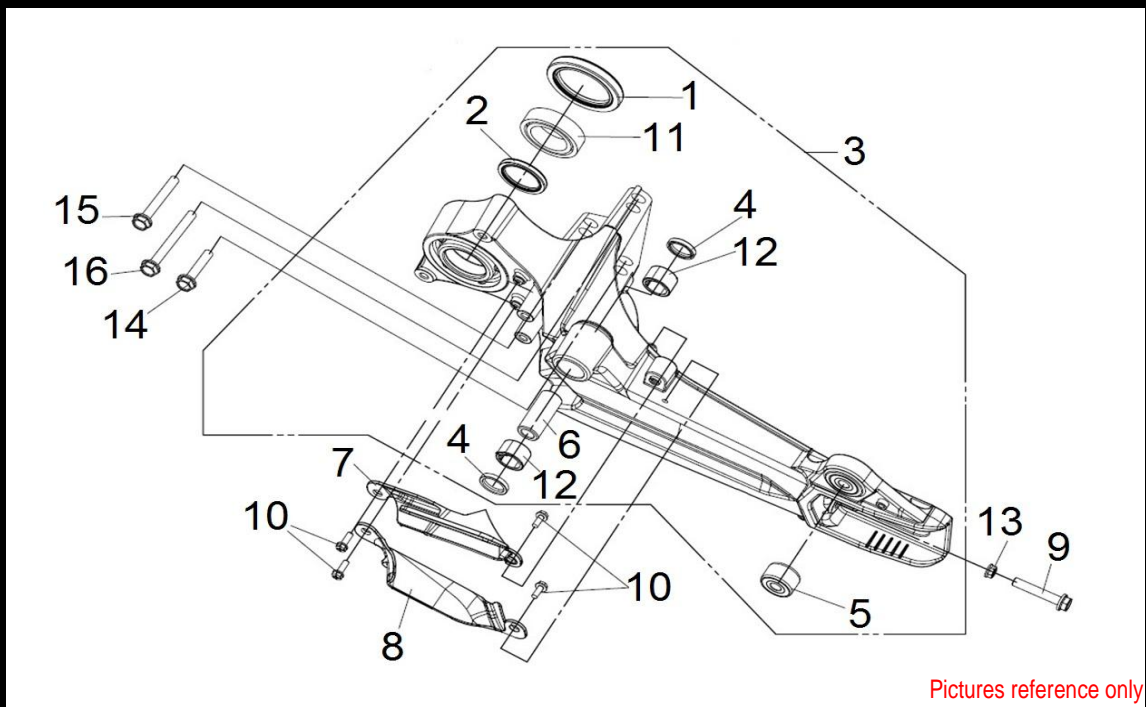

●Please check the color & stripe information according to the color index !

**FINAL DRIVEN ASSY.**

Pictures reference only

NO	Parts Number	Parts Name	QTY	EFFECTIVE DATE
1	40547-TL1-000	R. AXLE FIXED WASHER	1	
2	40548-TL1-000	L. AXLE FIXED WASHER	1	
3	41201-TL1-000	FINAL DRIVEN SPROCKET ( 46T )	1	
4	42301-TL1-000	RR. WHEEL AXLE	1	
5	42303-TL1-000	REAR AXLE SLEEVE	1	
6	4231A-TL1-000	R. RR. WHEEL SIDE COLLAR ASSY	1	
7	4231B-TL1-000	L. RR. WHEEL SIDE COLLAR ASSY	1	
7	4231B-TL1-002	L. RR. WHEEL SIDE COLLAR ASSY	1	10/12/2020
8	42610-TL1-000-JD	FINAL DRIVEN FLANGE BK-7C	1	
9	44870-L4C-000	ABS. SPEED SENSOR ( BOSCH )	1	
9.1	44910-L4C-000	ABS. RUBBER BUSH	1	
10	52105-TL1-000	RR BRAKE BRKT	1	
11	90110-B8G-000	STUD BOLT 10*39.5	5	
12	90304-M9Q-800	FLANGE U NUT 10mm	5	
13	90307-TL1-000	U NUT M24X1.5	1	
14	90504-TL1-000	RR. AXLE WASHER	1	
15	91203-TL1-000	OIL SEAL 40*62*10	1	
16	95801-06014-07	FLANGE BOLT 6*14	1	
17	96150-60070-10	RADIAL BALL BRG. 6007UU	1	

●Please check the color & stripe information according to the color index !

F32

MAXSYM 500 TL

L. SWING ARM ASSY

NO	Parts Number	Parts Name	QTY	EFFECTIVE DATE	
1	52122-TL1-000	OIL SEAL 50*70*9	1		
2	52123-TL1-000	OIL SEAL 30*45*5	1		
3	5212E-TL1-000	L SWING ARM ASSY BK-001C	1		
4	52133-TL1-000	OIL SEAL 20*26*4	2		
5	52141-TL1-000	RUBBER BUSH	1		
6	52152-TL1-000	NEEDLE BEARING COLLAR B	1		
7	52170-TL1-000	UPPER CHAN SLIDER	1		
8	52171-TL1-000	LOWER CHAN SLIDER	1		
9	90103-TL1-000	HEX BOLT 8*45	1		
10	90302-M9Q-000	WASHER BOLT 5*12	4		
11	90915-TL1-000-A	TAPERED BEARING 32907XU SET	1		
12	91003-RB1-000	NEEDLE BEARING HK2016	2		
13	94050-08000	FLANGE NUT 8mm	1		
14	95801-10050-07	BOLT FLANGE 10*50	1		
15	95801-10075-07	FLANGE BOLT 10*75	1		
16	95801-10120-07	FLANGE BOLT 10*120	1		