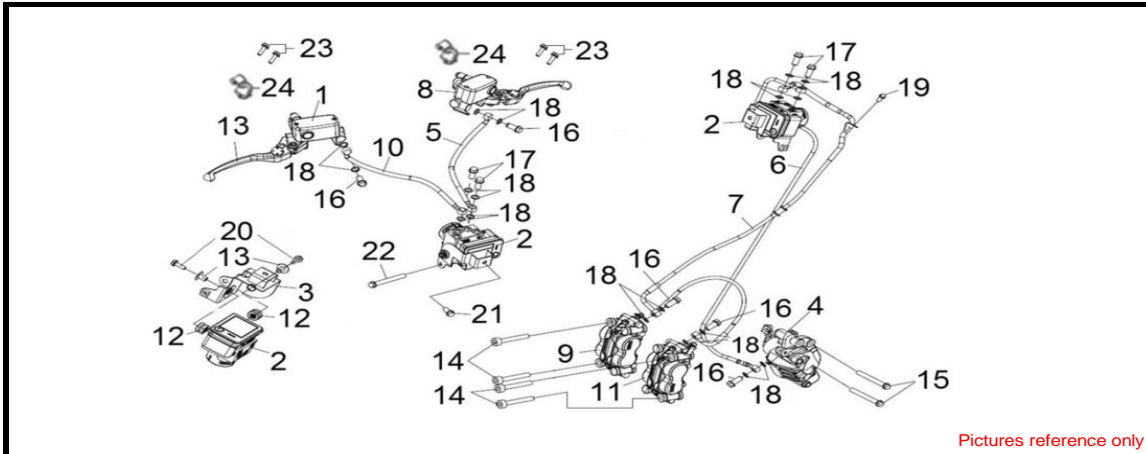

**F13
R / L FR CALIPER ASSY**

MAXSYM 500 TL

NO	Parts Number	Parts Name	QTY	EFFECTIVE DATE
1	45500-L4C-000	RR.PAD ASSY	1	
1.1	35340-L6C-000	FR. HANDLE STOP SW.	1	
1.2	45506-L4A-300	M/C LID GASKET	1	
1.3	45507-L4A-300	M/C CAP	1	
1.4	45508-L4A-300	MASTER CYLINDER CAP SCREW	2	
1.5	45509-L4A-300	R. HANDLE LEVER	1	
1.6	45510-L4A-300	HANDLE LEVER SCREW	1	
1.7	45517-L4A-300	DIAPHRAGM PLATE.	1	
2	38730-TL1-000	ABS. HYDRAULIC CIRCUIT UNIT	1	
3	38731-TL1-000	ABS. HYDRAULIC CIRCUIT UNIT BRKT.	1	
4	43100-TL1-000-KB	RR CALIPER ASSY BK-001C	1	
4.1	43118-L4A-300	CLIP	1	
4.2	43123-L4A-300	HANGER PIN	1	
4.3	43140-L4A-300	RR.PAD ASSY	1	10/7/2019
4.3	43140-L6H-300	RR. PAD ASSY	1	
5	43126-TL1-000	RR. BREAK HOSE COMP. A	1	
6	43313-TL1-000	RR. BREAK HOSE COMP. B	1	
7	43315-TL1-000	FR. CALIPER HOSE COMP. B	1	
8	43500-L4C-000	RR. M/C ASSY.	1	
8.1	35350-L6C-000	RR. HANDLE STOP SW.	1	
8.2	45506-L4A-300	M/C LID GASKET	1	
8.3	43507-L4A-300	M/C CAP	1	
8.4	45508-L4A-300	MASTER CYLINDER CAP SCREW	2	
8.5	43509-L4A-300	L.HANDLE LEVER SET	1	
8.6	45510-L4A-300	HANDLE LEVER SCREW	1	
8.7	45517-L4A-300	DIAPHRAGM PLATE.	1	
9	45100-TL1-000-KB	R FR CALIPER ASSY BK-001C	1	
9.1	45113-L4A-300	HANGER PIN	2	
9.2	45130-L4A-310	PAD ASSY.	2	
10	45126-TL1-000	FR. BREAK HOSE COMP. A	1	
11	45200-TL1-000-KB	L FR CALIPER ASSY BK-001C	1	
11.1	45113-L4A-300	HANGER PIN	2	
11.2	45130-L4A-310	PAD ASSY.	2	
12	80103-X01-000	RR. FENDER RUBBER	2	
13	80104-X01-000	RR. FENDER COLLAR	2	
14	90102-L4A-000	SOCKET BOLT 10*65	4	
15	90103-H6B-000	FLANGE BOLT 8*38	2	
16	90145-M9Q-000	OIL BOLT 10*22	5	
17	90145-M9Q-900	OIL BOLT 10*19.5	4	
18	90545-M9Q-000	OIL BOLT WASHER	18	
19	95801-06012-07	FLANGE BOLT 6*12	1	
20	95801-06020-07	FLANGE BOLT 6*20	2	
21	95801-08012-07	FLANGE BOLT 8*12	1	
22	95801-08075-08	FLANGE BOLT 8*75	1	
23	95801-06022-07	FLANGE BOLT 6*22	4	
24	45517-TFA-900	M/C HOLDER	2	

●Please check the color & stripe information according to the color index !