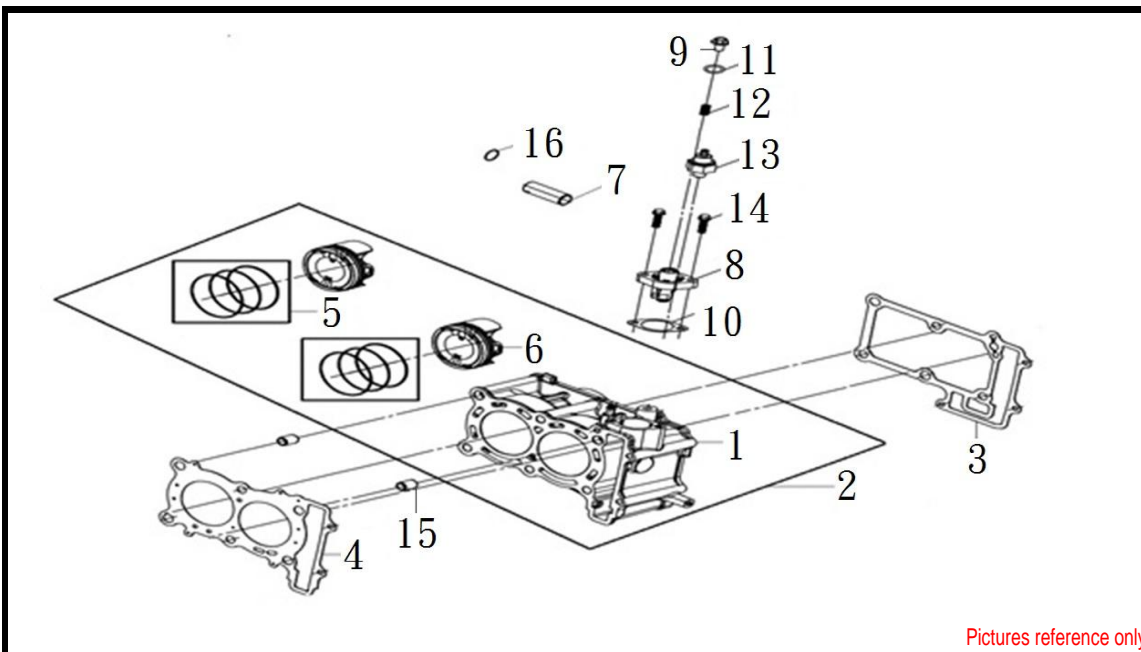

**E06  
CYLINDER SET**

**MAXSYM 500 TL**

Pictures reference only

NO	Parts Number	Parts Name	QTY	EFFECTIVE DATE	
1	12100-TL1-000	CYLINDER COMP	1		
2	12100-TL1-000-A	CYLINDER SET	1		
3	12191-TL1-000	CYLINDER GASKET	1		
4	12251-TL1-000	CYLINDER HEAD GASKET	1		
5	13010-TL1-000	PISTON RING SET	2		
6	13101-TL1-000	PISTON	2		
7	13111-TL1-000	PISTON PIN 16*46.6	2		
8	14520-H6T-000	TENSIONER LIFTER	1		
9	14522-H6T-0000	TENSIONER ADJUSTER BOLT	1		
10	14523-M9Q-002	TENSIONER LIFTER GASKET	1		
11	14524-H6T-000	O-RING	1		
12	14525-H6T-000	ADJUSTER SPRING	1		
13	37240-L4A-000	OIL PRESSURE SW. ASSY	1		
14	90001-RFS-000	FLANGE SHF BOLT 6*22	2		
15	91020-TL1-000	DOWEL PIN 12*20	4		
16	94601-16000	PISTON PIN CLIP 16mm	2		

●Please check the color & stripe information according to the color index !

**E18  
CLUTCH**

**MAXSYM 500 TL**

Pictures reference only

NO	Parts Number	Parts Name	QTY	EFFECTIVE DATE
1	22101-TL1-010	CLUTCH OUTER	1	
2	2214S-TL1-000	CLUTCH CENTER ASSY	1	
2.1	22141-TL1-000	CLUTCH CENTER	1	
3	22201-TL1-000-A	CLUTCH FRICTION DISK A	1	
4	22202-TL1-000	CLUTCH FRICTION DISK B	2	
5	22310-TL1-000	PRESSURE PLATE A COMP.	1	
6	22311-TL1-000-A	CLUTCH PLATE	1	
7	22320-TL1-000	PRESSURE PLATE B COMP.	1	
8	22371-TL1-000	SPRING STOPPER PLATE	1	
9	22411-TL1-010	CLUTCH FREE SPRING	6	
10	22530-TL1-000-A	ROLLER WEIGHT COMP.(12PCS/1SET)	12	
11	22901-TL1-000	CLIP 164.5MM	1	
12	23118-TL1-000-A	CLUTCH DAMPER SPRING	1	
13	23119-TL1-000	CLUTCH SPRING PLATE	1	
15	23414-TL1-000	CLUTCH CENTER COLLAR	1	
16	90201-TL1-000	SPECIAL NUT M48	1	
17	90231-TL1-000	NUT M16	1	
18	90404-TL1-000	THRUST WASHER 24.7*37.8*2	1	