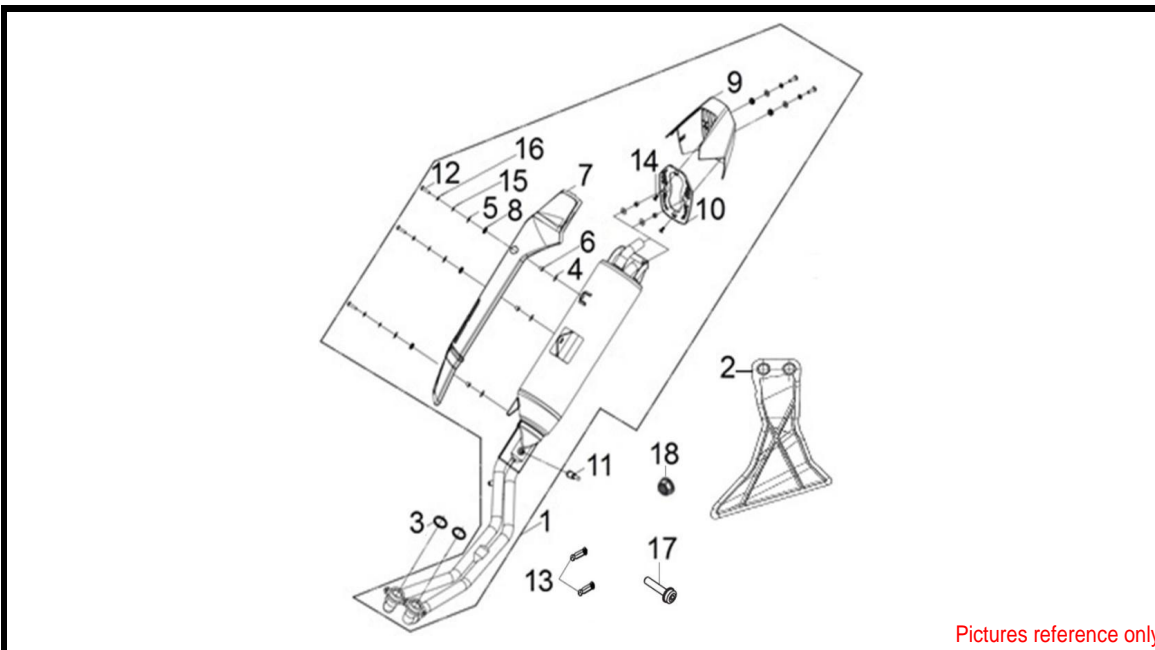

E25

MAXSYM 500 TL

EXH. MUFFLER ASSY. GY-7450U

Pictures reference only

NO	Parts Number	Parts Name	QTY	EFFECTIVE DATE
1	18000-TL1-010-IL	EXH. MUFFLER ASSY. GY-7450U	1	
2	18241-TL1-000	EX. PIPE PROTECTOR	1	
3	18291-TL1-000	EXH. PIPE GASKET	2	
4	18292-F86-000	PROTECTOR PACKING A	5	
5	18293-F3E-000	PROTECTOR PACKING B	5	
6	18295-A1A-000	COLLAR M6	5	
7	18318-TL1-010	MUFFLER PROTECTOR	1	
8	18321-L1A-000	PROTECTOR RUBBER	5	
9	18328-TL1-000	MUFFLER REAR PROTECTOR GY-7450U	1	
10	18338-TL1-000	MUFFLER REAR PROTECTOR CAP	1	
11	37890-TL1-000	OXYGEN SENSOR COMP.	1	
12	90117-TL1-000	SPECIAL BOLT M6*22	5	
13	90043-HMA-000	CAP NUT 8mm	4	
14	93903-24380	SCREW TAPPING 4*14	2	
15	94101-06700	PLAIN WASHER 6mm	5	
16	94111-BD1-000	SPRING WASHER 6mm	5	
17	90112-B9A-000	SPECIAL BOLT M8*55	1	
18	90309-M9Q-000	FLANGE NUT 8MM	1	

●Please check the color & stripe information according to the color index !