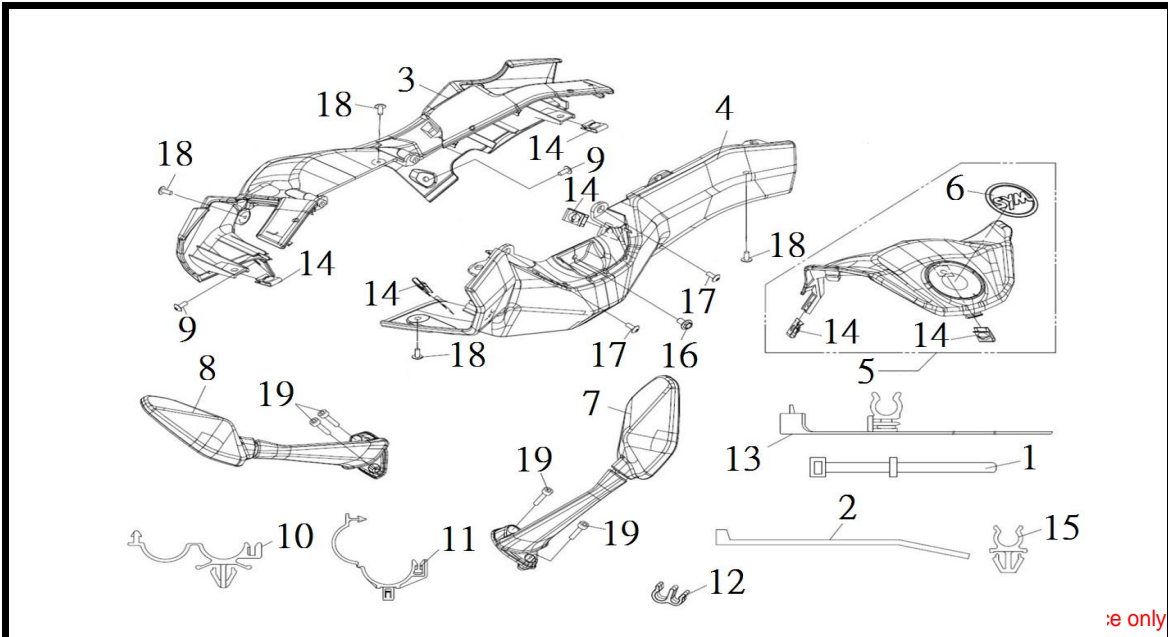

F03

MAXSYM 500 TL

FR. HANDLE COVER / BACK MIRROR

NO	Parts Number	Parts Name	QTY	EFFECTIVE DATE
1	32161-M9Q-100	WIRE BAND	1	
2	32161-T15-000	WIRE BAND 250	27	
3	53205-TL1-000-KA	FR. HANDLE COVER BK-001U	1	
4	53206-TL1-000-KA	RR. HANDLE COVER BK-001U	1	
5	5320A-TL1-000-IL	TOP HANDLE COVER ASSY. GY-7450U	1	
6	87552-F93-000-T1	SYM LOGO (40 PC)	1	
7	88110-TL1-000	R. BACK MIRROR ASSY.	1	
7.1	88112-TL1-000	R. BACK MIRROR PAD	1	
8	88120-TL1-000	L. BACK MIRROR ASSY.	1	
8.1	88122-TL1-000	L. BACK MIRROR PAD	1	
9	90102-TL1-900	HEX. SOCKET TAPPING SCREW 4*14	2	
10	90116-F91-000	CABLE CLIP	3	
11	90118-BD4-000	CABLE CLAMP	1	
12	90118-L4G-000	CLAMP TUBE	5	
13	90120-TL1-000	CLIP STAP	1	
14	90302-V02-000	SPRING NUT 4mm	6	
15	90611-FFE-000	PIPE CLAMP	4	
16	93401-05012-07	WASHER BOLT 5*12	1	
17	93903-34380	TAPPING SCREW 4*12	2	
18	93903-44380	TAPPING SCREW 4*12	4	
19	96700-06025-07	SOCKET BOLT 6*25	4	

●Please check the color & stripe information according to the color index !