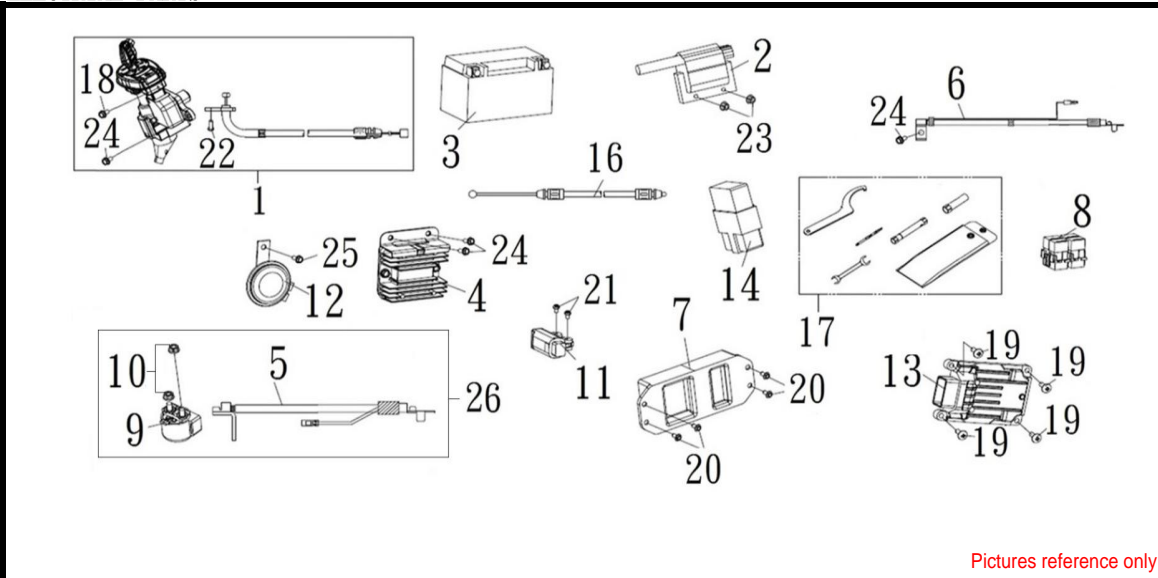

●Please check the color & stripe information according to the color index !

ELECTRIAL PARTS

Pictures reference only

NO	Parts Number	Parts Name	QTY	EFFECTIVE DATE	
1	35010-TL1-000-TW	KEY SET (NO CABLE)	1		
1.1	35110-F91-000-A21~A40	SHUTTER COMP.	1		
1.2	35111-F91-000-A21~A40	KEY COMP.	1		
1.2	35111-F91-000-C21~C40	KEY COMP.	1		
1.3	77245-TL1-000	FUEL CAP LOCK CABLE	1		
2	3051A-TL1-000	IGN COIL ASSY	2		
2	3070S-TL1-000	PLUG CAP SET	1		
3	31500-VS1-020-E1	BATTERY ASSY.	1		
4	31600-HJA-900	REG. REC SET ( MK=677 )	1		
5	32411-TL1-000	BATTERY CABLE	1		
6	32412-TL1-000	EARTH CABLE A	1		
7	33110-TL1-000	HI/LO BEAM DRIVER	1		
8	35850-F91-000	ELEC. RELAY	4		
9	35850-L4A-000	STARTER MAG. SW. COMP	1		
10	35859-M9Q-000	MAG. SW. NUT	2		
11	36100-MMA-100-A1	ROLL OVER SENSOR ASSY ( MK=640 )	1		
12	38110-L4A-000	HORN COMP	1		
13	38710-TL1-000-01		1		
13	38710-TL1-000-03	ECU ASSY	1	1/20/2020	
14	3872A-TL1-000	HAZARD CONTROL UNIT ASSY.	1		
16	77240-TL1-000	SEAT LOCK CABLE	1		
17	89010-TL1-000	TOOL SET	1	2/14/2022	
18	90085-HHA-900	FLANGE BOLT 6*12	1		
19	90106-AGA-000	TAPPING SCREW 4*12	4		
20	93401-05012-08	WASHER BOLT 5*12	4		
21	93891-04022-08	SCREW WASHER 4*22	2		
22	93892-05012-08	WASHER SCREW 5*12	1		
23	94050-04000	FLANGE NUT 4mm	4		
24	95801-06012-07	FLANGE BOLT 6*12	3		
25	95801-08012-07	FLANGE BOLT 8*12	1		
26	3858A-TL1-000	STARTER MAG. SW. SET	1		