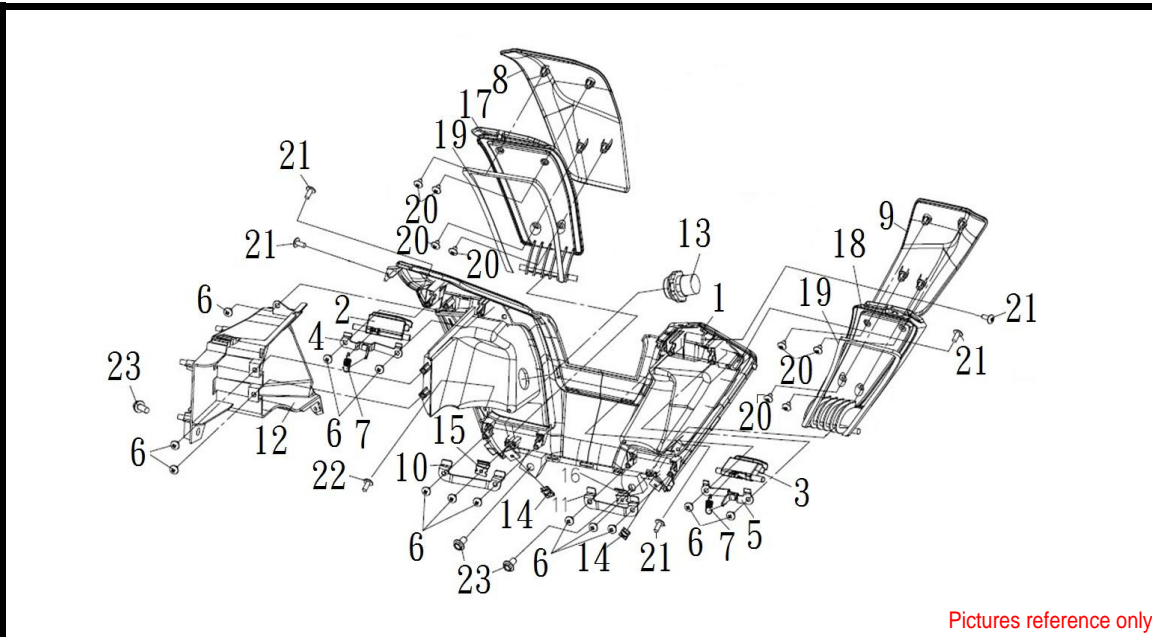

**F12
FR. INNER BOX**

MAXSYM 500 TL

Pictures reference only

NO	Parts Number	Parts Name	QTY	EFFECTIVE DATE
1	81132-TL1-000-KA	FR. INNER BOX BK-001U	1	
2	81152-TL1-000	R. COIN BOX LID BOTTOM	1	
3	81153-TL1-000	L. COIN BOX LID BOTTOM	1	
4	53222-TL1-000	R. BOX BOTTOM PLATE	1	
5	53232-TL1-000	L. BOX BOTTOM PLATE	1	
6	93903-34380	TAPPING SCREW 4*12	13	
7	17667-TL1-000	INNER BOX BOTTOM SPRING	2	
8	81142-TL1-000-KB	R. MAINTENANCE COVER BK-001C	1	
9	81143-TL1-000-KB	L. MAINTENANCE COVER BK-001C	2	
10	50323-TL1-000	R. COIN BOX LID HINGE STAY	1	
11	50333-TL1-000	L. COIN BOX LID HINGE STAY	1	
12	81141-TL1-000	FR. INNER BOX CASE	1	
13	38650-FSA-000-A2	USB CHARGE UNIT	1	
13	38650-FZT-000	USB CHARGE UNIT	1	5/4/2020
14	90302-V02-000	SPRING NUT 4mm	2	
15	50321-TL1-000	R. INNER LID SPRING	1	
16	50322-TL1-000	L. INNER LID SPRING	1	
17	81144-TL1-000	R. FR. INNER BOX LID STIFFENER	1	
18	81145-TL1-000	L. FR. INNER BOX LID STIFFENER	1	
19	81133-TL1-000	INNER BOX RUBBER	2	
20	93903-34180	TAPPING SCREW 4*8	8	
21	93903-44380	TAPPING SCREW 4*12	5	
22	93903-44480	TAPPING SCREW 4*16	1	
23	93404-06012-08	WASHER BOLT 6*12	3	

●Please check the color & stripe information according to the color index !