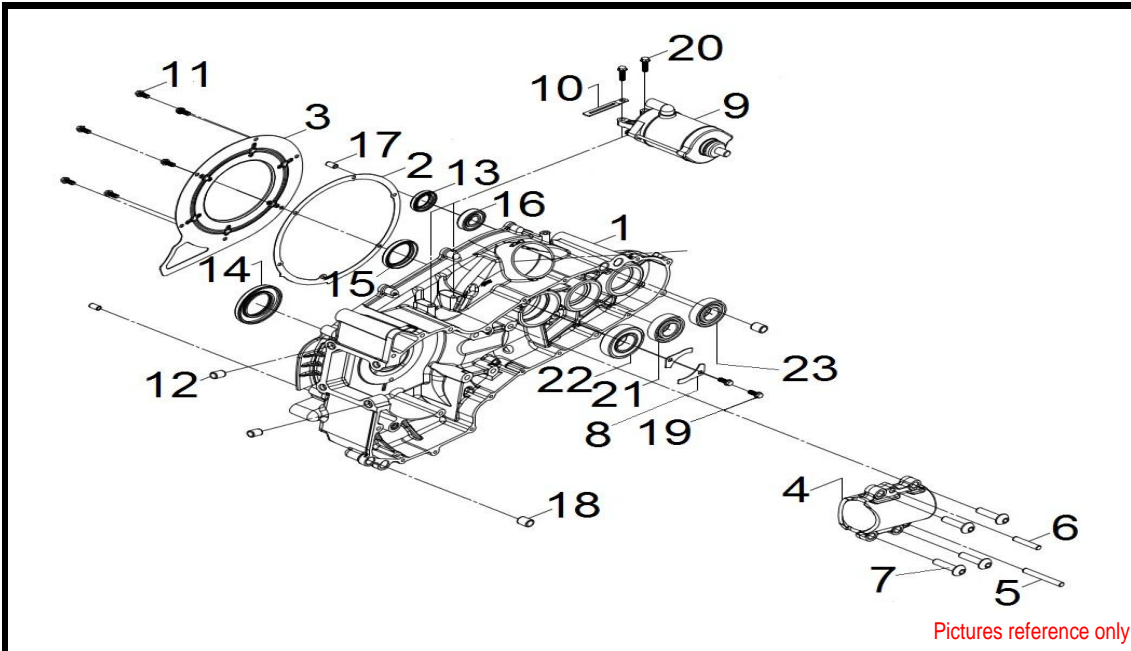

E12

MAXSYM 500 TL

R. CRANK CASE COMP

NO	Parts Number	Parts Name	QTY	EFFECTIVE DATE	
1	11100-TL1-010	R CRANK CASE COMP GY-7520U	1		
2	11111-TL1-000	CVT PLATE GASKET	1		
3	11112-TL1-000	CVT PLATE	1		
3	11112-TL1-002	CVT PLATE	1	4/27/2020	
4	12110-TL1-000	BALANCE CYLINDER	1		
5	12111-TL1-000	BALANCE CYLN. DOWEL PIN A	1		
6	12112-TL1-000	BALANCE CYLN. DOWEL PIN B	1		
7	12113-TL1-000	BALANCE CYLINDER BOLT	4		
8	21202-TL1-000	BRG. SETTING PLATE	2		
9	31200-TL1-000	STARTER MOTOR ASSY.	1		
10	50130-X04-000	CLIP 2X70	1		
11	90001-AZA-000	SH FLANGE BOLT 5*12	6		
12	91020-TL1-000	DOWEL PIN 12*16	2		
13	91202-RCA-000	OIL SEAL (24*40*7)	1		
14	91204-TL1-000	OIL SEAL HTCR 44*75.8	1		
15	91205-TL1-010	OIL SEAL HTCR 42*55*7	1		
16	91215-RCA-000	BEARING 4T-30203	1		
17	94301-08140	DOWEL PIN 8X14	1		
18	94301-REA-300	KNOCK PIN 14*16	2		
19	96001-06014-00	FLANGE BOLT SH 6*14	2		
20	96001-06022-00	FLANGE BOLT SH 6*22	6		
21	96100-62050-00	RADIAL BALL BRG. 6205	1		
22	96100-62060-00	RADIAL BALL BEARING 6206	1		
23	96100-63040-00	RADIAL BALL BRG. 6304	1		

●Please check the color & stripe information according to the color index !