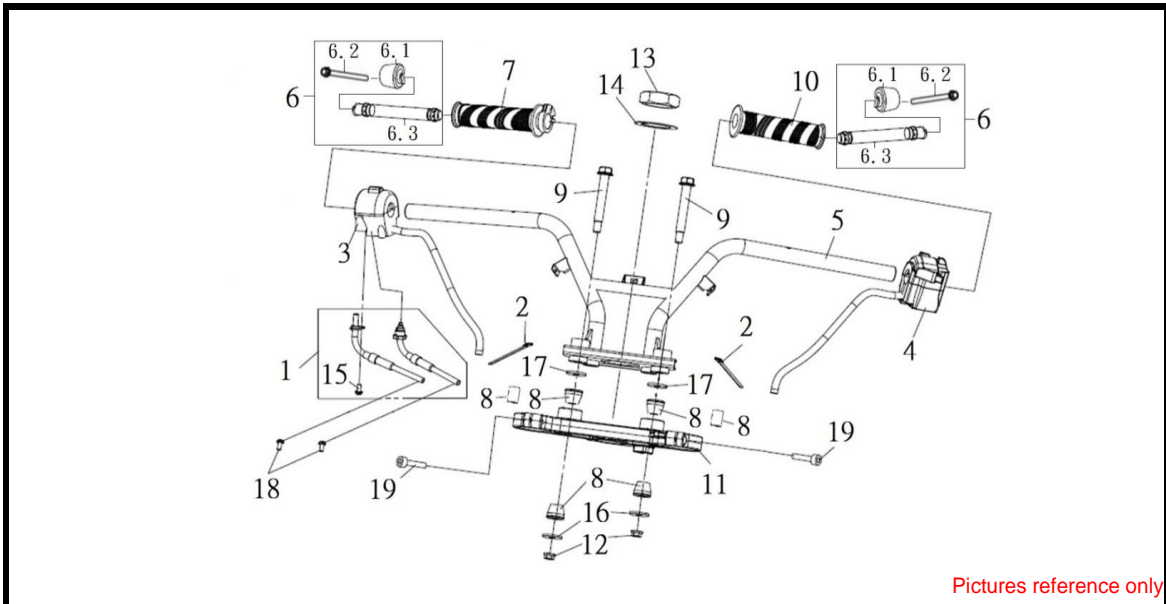

**F04
HANDLE STRG.**

MAXSYM 500 TL

Pictures reference only

NO	Parts Number	Parts Name	QTY	EFFECTIVE DATE
1	17910-TL1-000	THROT. CABLE COMP	1	
2	32161-M9Q-100	WIRE BAND	2	
3	35150-L4A-000	R HANDLE SW. ASSY.	1	
4	35200-TL1-000	L HANDLE SW ASSY	1	
5	53100-TL1-000	STRG. HANDLE COMP	1	
6	53102-VB4-000	HNDL. PIPE WT. ASSY	2	
6.1	5310C-VCA-000	INNER HANDLE PIPE WT. ASSY	2	4/1/2020
6.2	53105-TL1-000	HANDLE PIPE WT.	2	4/1/2020
6.3	90118-BDA-000	HNDL. WT. BOLT 6*50	2	4/1/2020
7	53140-L4A-003	THROT GRIP COMP BK-001U	1	
8	53122-B3D-000	HOLDER RUBBER	4	
8	50357-HMA-000	ENG. HANGER BUSH	2	6/7/2021
9	53123-TL1-000	TOP BRIGE BOLT	2	
10	53166-L4A-004	L HANDLE GRIP BK-001U	1	
11	53231-TL1-000	TOP BRIGE	1	
11	5323A-TL1-000	TOP BRIGE	1	6/7/2021
12	90304-M9Q-800	FLANGE U NUT 10mm	2	
13	90305-TL1-000	STRG. STEM NUT	1	
14	90503-TL1-000	STEERING STEM NUT WASHER	1	
15	93891-05012-07	WASHER SCREW 5X12	1	
16	94103-10800	PLAIN WASHER	2	
17	94103-12700	PLAIN WASHER 12MM	2	
18	96700-05008-07	SOCKET BOLT 5*8	2	
19	96700-08025-00	SOCKET BOLT 8*25	2	

●Please check the color & stripe information according to the color index !