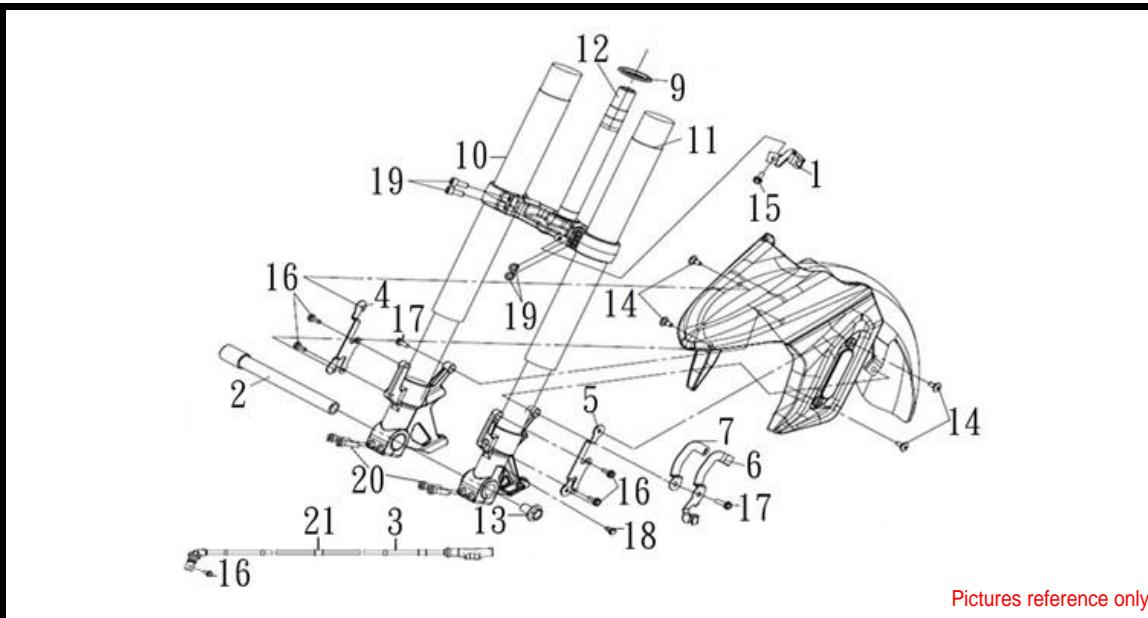

●Please check the color & stripe information according to the color index !

**F09**  
**STRG. STEM COMP. / FR. CUSHION**

**MAXSYM 500 TL**

NO	Parts Number	Parts Name	QTY	EFFECTIVE DATE
1	43316-TL1-000	BRAKE HOSE COMP.	1	
2	44301-TL1-000	FR. WHEEL AXLE	1	
3	44870-L4C-000	ABS. SPEED SENSOR ( BOSCH )	1	
4	45111-TL1-000	R. FR. FENDER STAY	1	
4	45111-TL1-002	R. FR. FENDER STAY	1	4/13/2020
5	45112-TL1-000	L. FR. FENDER STAY	1	
5	45112-TL1-002	L. FR. FENDER STAY	1	4/13/2020
6	45156-TL1-000	L. FR. BRAKE HOSE CLAMP A	1	
7	45158-TL1-000	L. FR. BRAKE HOSE CLAMP B	1	
9	50307-TL1-000	HEAD PIPE SEAL	1	
10	51400-TL1-000	R. FR. CUSHION ASSY ( BK )	1	
10.1	51423-TL1-000	OIL SEAL	1	
10.2	51425-TL1-000	DUST SEAL	1	
11	51500-TL1-000	L. FR. CUSHION ASSY ( BK )	1	
11.1	51423-TL1-000	OIL SEAL	1	
11.2	51425-TL1-000	DUST SEAL	1	
12	53200-TL1-000	STRG. STEM COMP.	1	
13	90105-TL1-000	FLANGE BOLT M14*25	1	
14	90164-M9Q-000	SCREW SPECIAL 6mm	4	
15	95801-06012-07	FLANGE BOLT 6*12	1	
16	95801-06014-07	FKANGE BOLT 6*14	4	
17	95801-06028-07	FKANGE BOLT 6*28	2	
18	96001-06012-07	SH. FLANGE BOLT 6*12	1	
19	96700-08025-00	SOCKET BOLT 8*25	4	
20	96700-08040-07	SOCKET BOLT 8*40	4	
21	44910-L4C-000	ABS. RUBBER BUSH	3	