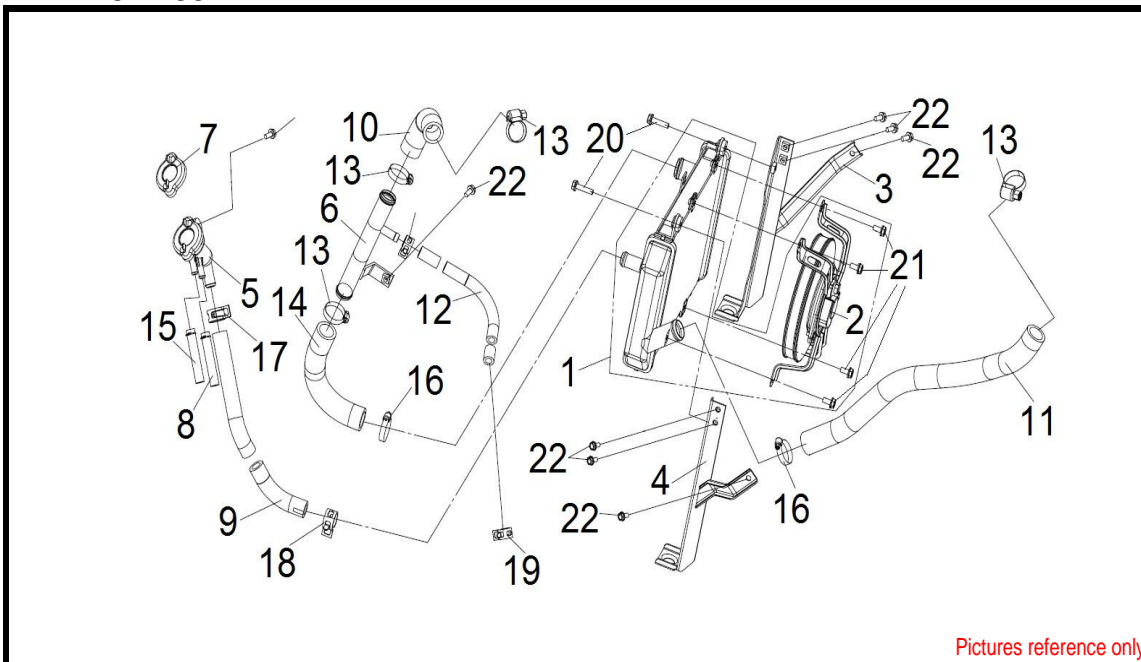

**E06  
CYLINDER SET**

**MAXSYM 500 TL**

Pictures reference only

NO	Parts Number	Parts Name	QTY	EFFECTIVE DATE	
1	12100-TL1-000	CYLINDER COMP	1		
2	12100-TL1-000-A	CYLINDER SET	1		
3	12191-TL1-000	CYLINDER GASKET	1		
4	12251-TL1-000	CYLINDER HEAD GASKET	1		
5	13010-TL1-000	PISTON RING SET	2		
6	13101-TL1-000	PISTON	2		
7	13111-TL1-000	PISTON PIN 16*46.6	2		
8	14520-H6T-000	TENSIONER LIFTER	1		
9	14522-H6T-0000	TENSIONER ADJUSTER BOLT	1		
10	14523-M9Q-002	TENSIONER LIFTER GASKET	1		
11	14524-H6T-000	O-RING	1		
12	14525-H6T-000	ADJUSTER SPRING	1		
13	37240-L4A-000	OIL PRESSURE SW. ASSY	1		
14	90001-RFS-000	FLANGE SHF BOLT 6*22	2		
15	91020-TL1-000	DOWEL PIN 12*20	4		
16	94601-16000	PISTON PIN CLIP 16mm	2		

● Please check the color & stripe information according to the color index !

RADIATOR ASSY.

Pictures reference only

NO	Parts Number	Parts Name	QTY	EFFECTIVE DATE
1	19000-TL1-000	RADIATOR ASSY.	1	
1.1	19010-TL1-000	RADIATOR COMP	1	
2	19005-TL1-000	SHROUND ASSY.	1	
3	19020-TL1-000	R. RADIATOR MOUNTING BRKT.	1	
4	19021-TL1-000	L. RADIATOR MOUNTING BRKT.	1	
5	19039-H9A-000	FILLER NECK	1	
6	19110-TL1-000	WATER PIPE COMP.	1	
7	19111-H9A-900	RADIA FILLER CAP COMP.	1	
8	19124-TL1-000	FILLER NECK-ENG. HOSE	1	
9	19125-TL1-000	RADIATOR HOSE	1	
10	19502-TL1-000	WATER PIPE B	1	
11	19503-TL1-000	RADIATOR HOSE C	1	
12	19504-TL1-000	WATER PIPE C	1	
13	19505-REA-000	GOSE CLAMP.	4	
14	19505-TL1-000	WATER PIPE A	1	
15	19507-TL1-000	RESERVE TANK-FILLER NECK HOSE	1	
16	19511-REA-000	CLIP WATER HOSE	2	
17	90682-SB0-671	CNSTR HOSE CLAMP	1	
18	91405-SS0-003	CLAMP D21 TUBE	1	
19	91407-SA7-003	FUEL HOSE CLAMP 17.0	2	
20	93401-06025-07	WASHER BOLT 6/25	2	
21	93404-06016-07	WASHER BOLT 6*16	4	
22	95801-06012-07	FLANGE BOLT 6*12	5	